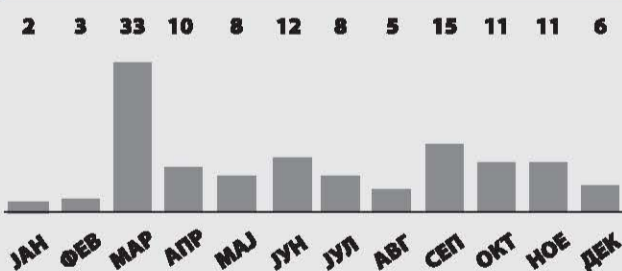

#### ВИД НА РЕАКЦИЈА - ОСУДА

#### ВО ДЕКЕМВРИ 2018 ГОДИНА

0 : 6

верификувани

неверификувани

#### КАРАКТЕРИСТИКИ НА ЖРТВАТА:

Вкупен број на инциденти во 2018 година: 124