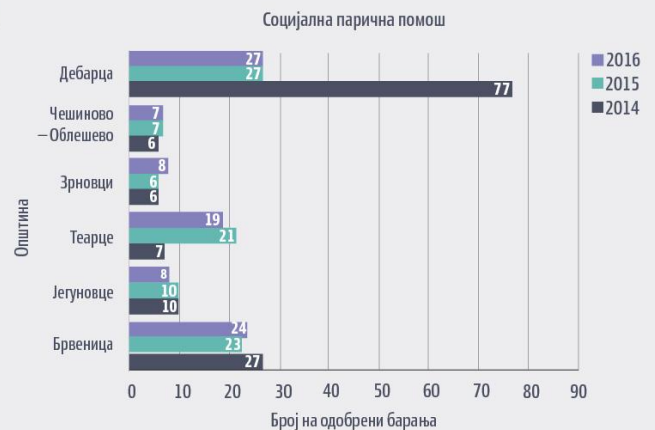

СОЦИЈАЛНА ЗАШТИТА

Главните социјални проблеми што ги погодуваат жените од руралните области се сиромаштијата и ниските стандарди на живеење

Вкупно 1.925 мајки од руралните средини користат додаток за трето дете

Вкупно 54 мајки од руралните средини користат додаток за четврто дете